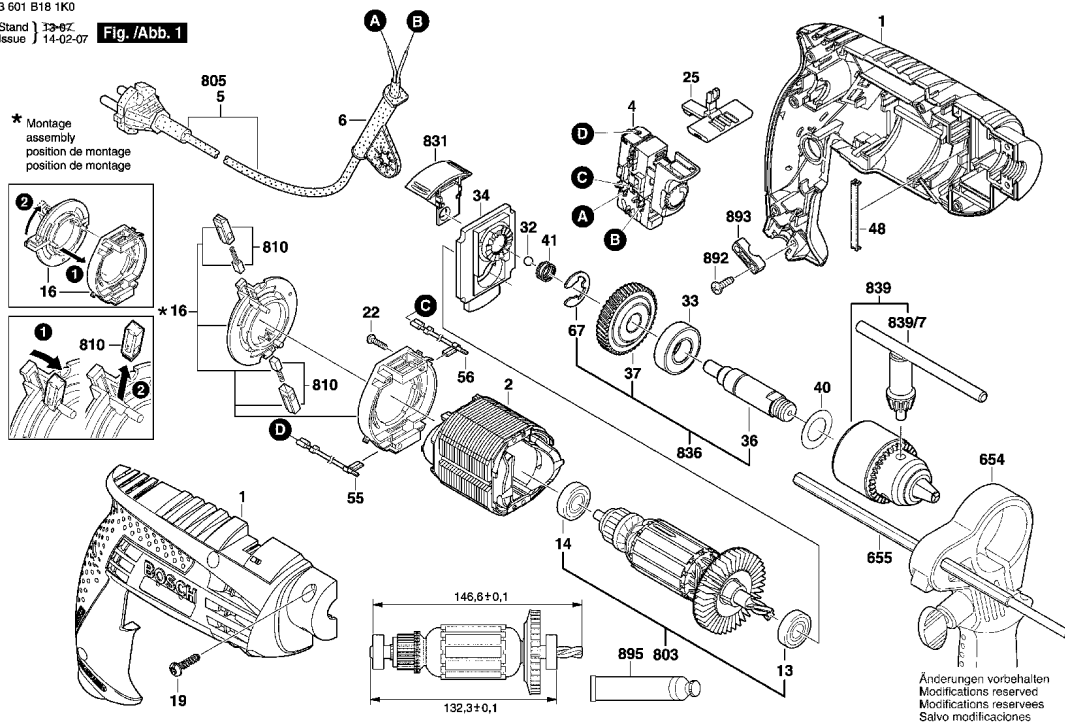

# Spare Parts Price List

GSB 16 RE

3 601 B18 1K0

3 601 B18 1K0

Stand } 3-07  
Issue } 14-02-07

Fig./Abb. 1

POS No.	Qty	Part No.	Description	List Price (Rs.)
1	1	2609100579	Housing .	671
2	1	2604220647	Field 230V .	491
4	1	1607200270	Switch BLACK	456
5	1	1604460262	Power supply cord Cf	193
6	1	2600707059	Grommet Ø6,9 MM .	50
13	1	2609110153	Deep-Groove Ball Be:	114
14	1	2609110491	Deep-Groove Ball Be:	107
16	1	2604337059	Brush Plate .	248
19	9	2603490022	Torx Oval-Head Scre:	19
22	2	2910611002	Tapping Screw DIN :	24
25	1	2609100580	Lever .	35
32	1	1903230010	Ball DIN 5401-5,5MM	20
33	1	2600905068	Deep-Groove Ball Be:	301
34	1	2609199115	Bearing Bracket .	364
36	1	2609110449	Drilling Spindle .	257
37	1	2606320092	Cylindrical Gear .	247
40	1	2600100105	Plain Washer .	20
41	1	2604616006	Compression Spring	36
48	1	2609110627	Spring Clip .	20
55	1	2609120221	Connecting Cable w	35
56	1	2609120222	Connecting Cable RI	35
67	1	2609110481	Spring retaining ring	35
654	1	2602025094	Auxiliary Handle .	164
655	1	2609005615	Depth-Gauge .	103
803	1	2609120235	Armature 220-240V .	1044
810	1	2607014013	Carbon-Brush Set .	204
831	1	2609160127	Change-Over Switch	76
836	1	2609160124	Drilling Spindle .	446
839	1	1608571080	Key Chuck Ø1,5-13 M	723
839/7	1	2607950007	Chuck Wrench SG2	128

POS No.	Qty	Part No.	Description	List Price (Rs.)
892	2	2603490022	Torx Oval-Head Scre:	19
893	1	2601035001	Cable Clip .	32
895	1	3605430003	Grease Tube Albida .	708